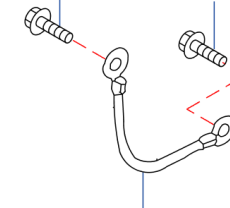

28360BA

28360A

28360A