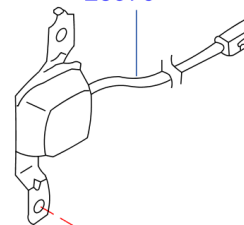

A

27900BA

28363

B

27900B

28060N

27900B

C (MT)

28360A

28360N

C (AT)

28360A

28360N

NISSAN GROUP

D

27983C

E

25976

28360BA

28360A

28360A

28360NA

68491U

J28000C9